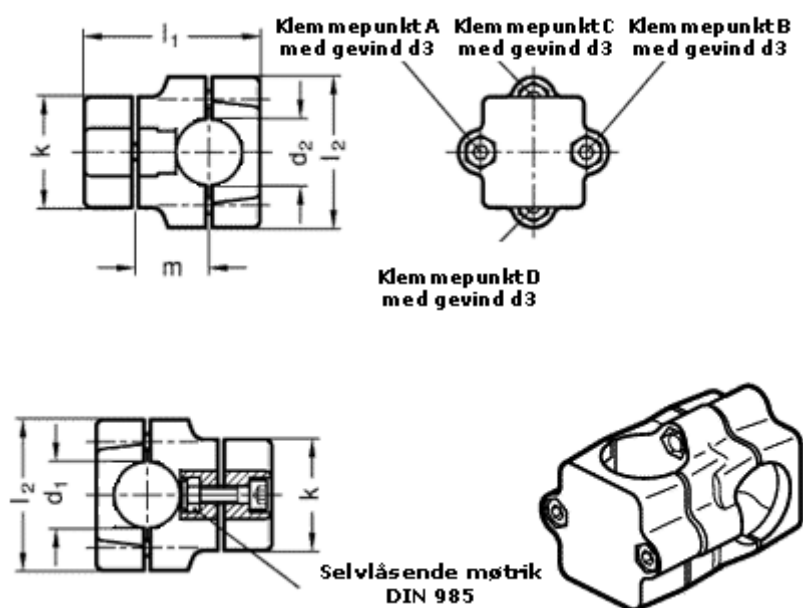

Varenummer: 20134B30B30502BL
Beskrivelse: E+G Kryds forbinder
GN134-B30-B30-50-2-BL

Mål

d1	= 30
d2	= 30
d3	= M 8
k	= 50
l1	= 79.5
l2	= 68
m	= 33.5

Vippehåndtag = GN 911-M 8-35 skal bestilles separat